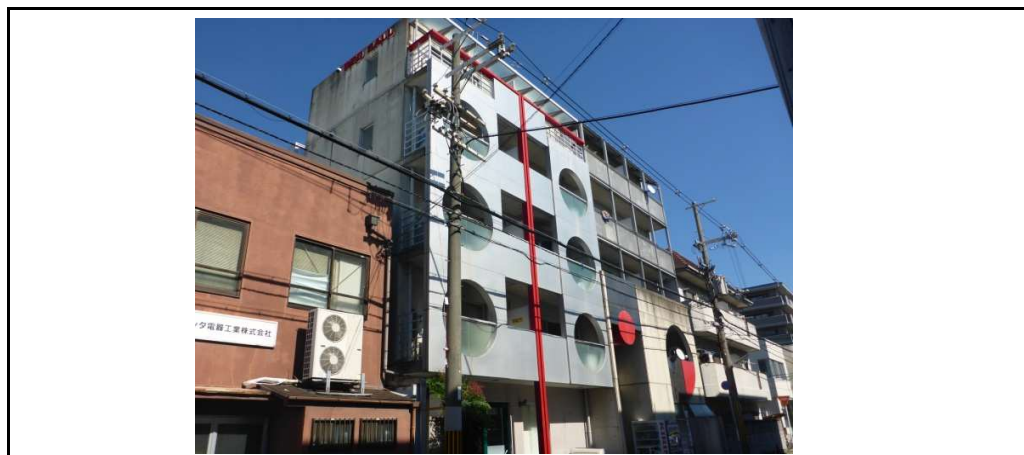

物件名	レッドボールコート上鳥羽 101		所在地	京都市南区上鳥羽苗代町2	構造	鉄筋 コンクリート	造	5階建て

種別	マンション	完成	1988年5月	総戸数 店舗込	34 戸

交通	・地下鉄「十条」歩5分 ・近鉄「上鳥羽」歩10分 ・市バス「久世橋通新町」歩3分				

号室	タイプ	㎡	ベランダ	状況	カギの所在
101	1K		南向き	即入居	現地

家賃	65,000円	共益費	5,000円	水道代	2,000円
礼金	0円	敷金	0円	2年契約 更新料0円	

設備・その他	
セパレート・エアコン2基・電化キッチン・下駄箱・オートロック カラーモニターホン・照明器具2台・光ファイバー・フローリング ペット相談	

略図につき多少の相違はご了承ください

費用 | 鍵交換(入居時)21,600円・保険:20,000円・更新手数料:10,800円v

必要書類 | 契約者:住民票・写真・社会保険(学生証) 保証人:保険証・印鑑証明

お問い合わせは・・・ (株)アットエステート 京都市上京区千本丸太町東入中務町491-71 KKビル5階 TEL(075)802-2233 FAX(075)802-2244